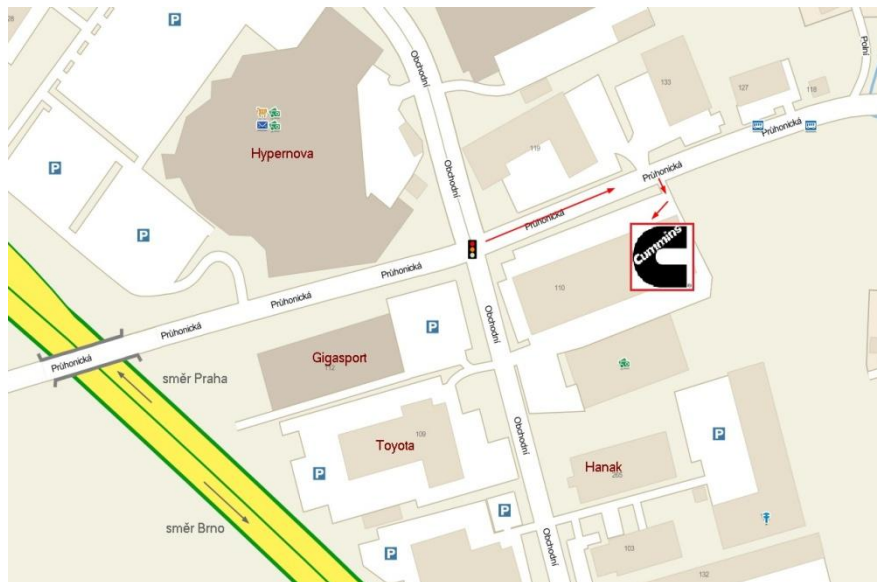

### Náhradní díly

Aftermarket Sales Representative

Josef Kšír

tel: +420 272 680 110

gsm: +420 602 335 772

[josef.ksir@cummins.com](mailto:josef.ksir@cummins.com)

Parts & Logistics Specialist

Jiří Finger